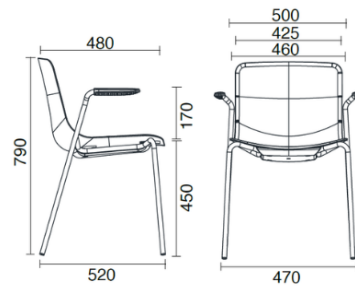

4 gambe con braccioli