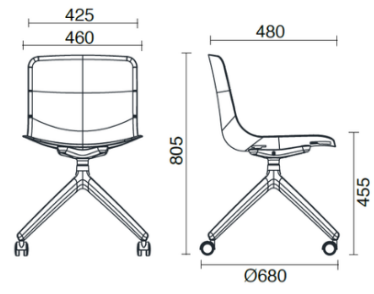

Cast

4 razze su ruote

Materiali e rivestimenti

Rivestimento

Tessuto AL - Alba /
FIDIVI
Colori disponibili: 10

Tessuto ME - Medley /
Gabriel
Colori disponibili: 15

Tessuto MF - Main Line
Flax / Camira
Colori disponibili: 10