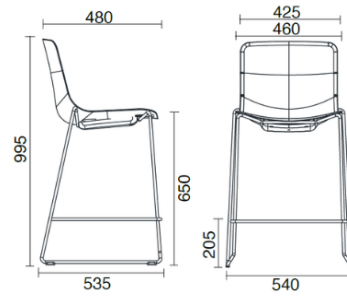

Cast

Sgabello H65

Materiali e rivestimenti

Rivestimento

Tessuto AL - Alba / FIDIVI
Colori disponibili: 10

Tessuto ME - Medley / Gabriel
Colori disponibili: 15

Tessuto MF - Main Line Flax / Camira
Colori disponibili: 10