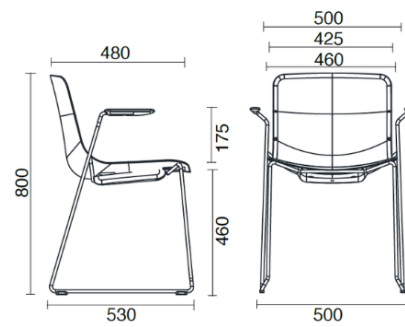

Cast

Visitatore con braccioli

Materiali e rivestimenti

Rivestimento

Tessuto AL - Alba /
FIDIVI
Colori disponibili: 10

Tessuto ME - Medley /
Gabriel
Colori disponibili: 15

Tessuto MF - Main Line
Flax / Camira
Colori disponibili: 10