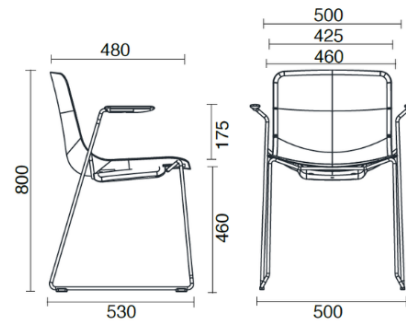

Cast

Visitatore con braccioli

Materiali e rivestimenti

Rivestimento

Tessuto AL - Alba /
FIDIVI
Colori disponibili: 10

Tessuto ME - Medley /
Gabriel
Colori disponibili: 15

Tessuto MF - Main Line
Flax / Camira
Colori disponibili: 10