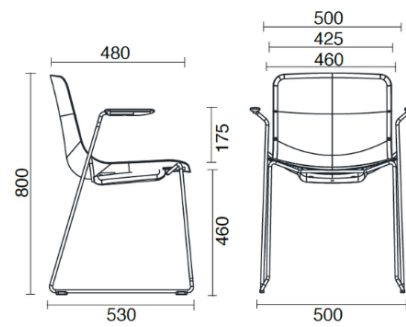

Cast

Visitatore con braccioli

Materiali e rivestimenti

Rivestimento

Tessuto AL - Alba /
FIDIVI
Colori disponibili: 10

Tessuto ME - Medley /
Gabriel
Colori disponibili: 15

Tessuto MF - Main Line
Flax / Camira
Colori disponibili: 10