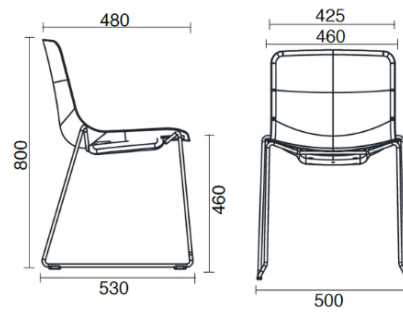

Cast

Visitatore

Materiali e rivestimenti

Rivestimento

Tessuto AL - Alba /
FIDIVI
Colori disponibili: 10

Tessuto ME - Medley /
Gabriel
Colori disponibili: 15

Tessuto MF - Main Line
Flax / Camira
Colori disponibili: 10