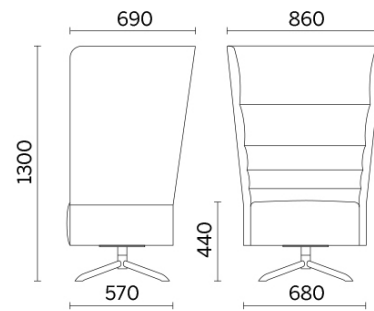

Laminazione Sottile Academy, San Marco Evangelista (CE), Italia (2022)

Your Workspace Showroom, Clerkenwell, Regno Unito (2023)

1 posto con basamento girevole a 4 razze in tubolare di acciaio

Materiali e rivestimenti