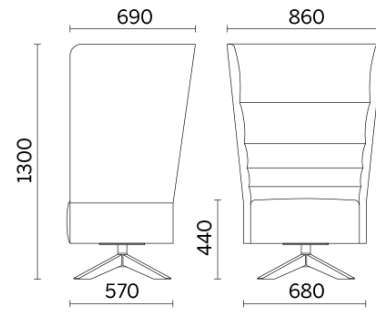

Laminazione Sottile Academy, San Marco Evangelista (CE), Italia (2022)

Your Workspace Showroom, Clerkenwell, Regno Unito (2023)

1 posto con basamento girevole in acciaio con 4 razze in legno

Materiali e rivestimenti