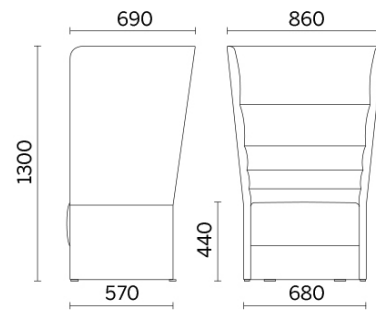

1 posto fissa con base a terra