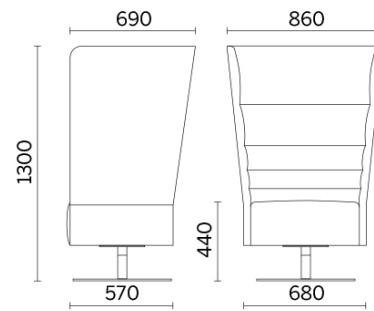

Laminazione Sottile Academy, San Marco Evangelista (CE), Italia (2022)

Your Workspace Showroom, Clerkenwell, Regno Unito (2023)

1 posto girevole con basamento centrale rotondo in acciaio

Materiali e rivestimenti