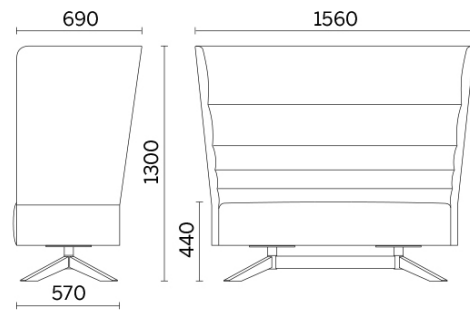

Laminazione Sottile Academy, San Marco Evangelista (CE), Italia (2022)

Your Workspace Showroom, Clerkenwell, Regno Unito (2023)

2 posti con base 4 razze in legno

Materiali e rivestimenti

Rivestimento

Tessuto AL - Alba / FIDIVI
Colori disponibili: 10