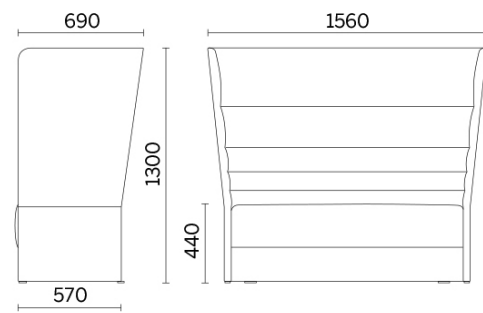

Laminazione Sottile Academy, San Marco Evangelista (CE), Italia (2022)

Your Workspace Showroom, Clerkenwell, Regno Unito (2023)

2 posti con base a terra

Materiali e rivestimenti

Rivestimento

Tessuto AL - Alba / FIDIVI
Colori disponibili: 10