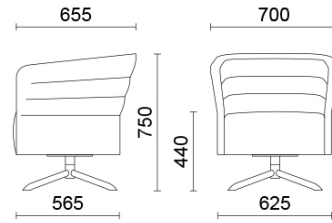

Kinomax, Europa, (2019)

1 posto con basamento girevole a 4 razze in tubolare di acciaio

Materiali e rivestimenti

Rivestimento

Tessuto AL - Alba / FIDIVI
Colori disponibili: 10

Tessuto ME - Medley / Gabriel
Colori disponibili: 15