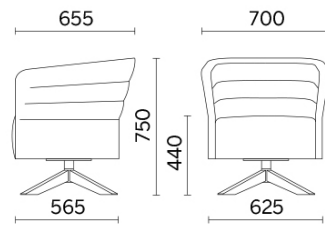

Kinomax, Europa, (2019)

1 posto con basamento girevole in acciaio con 4 razze in legno

Materiali e rivestimenti

Rivestimento

Tessuto AL - Alba / FIDIVI
Colori disponibili: 10

Tessuto ME - Medley / Gabriel
Colori disponibili: 15