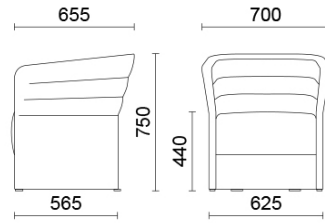

1 posto fissa con base a terra