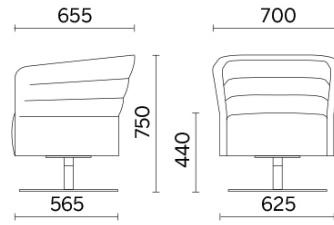

Kinomax, Europa, (2019)

1 posto girevole con basamento centrale rotondo in acciaio

Materiali e rivestimenti

Rivestimento

Tessuto AL - Alba /
FIDIVI
Colori disponibili: 10

Tessuto ME - Medley /
Gabriel
Colori disponibili: 15