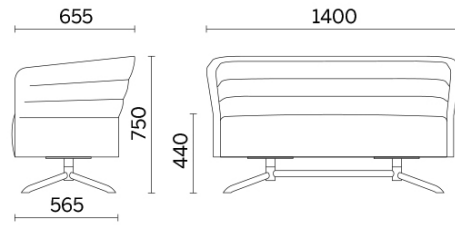

## Cell72

Declinazione di Cell128, Cell72 (Dorigo Design) è la collezione di poltrone e divani a due posti nella variante con schienale basso, pensata per rispondere a esigenze di apertura compositiva. Raffinato e funzionale, lo spazio delle sedute può essere completato dal tavolino con supporto girevole, agevolmente accostabile o escludibile. Disponibile in numerosi colori e finiture, è presentato con basi diverse, in finitura legno o acciaio.

## 2 posti con basamento con 4 razze in acciaio