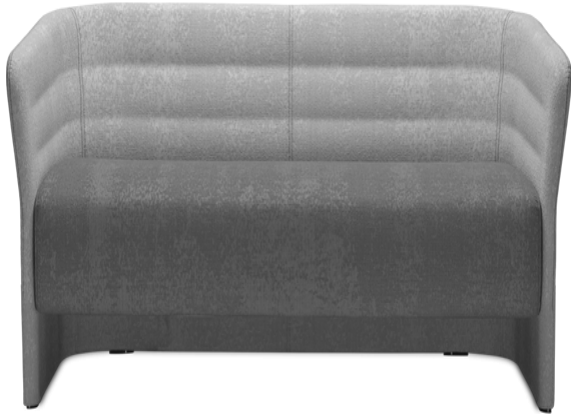

Cell72

Declinazione di Cell128, Cell72 (Dorigo Design) è la collezione di poltrone e divani a due posti nella variante con schienale basso, pensata per rispondere a esigenze di apertura compositiva. Raffinato e funzionale, lo spazio delle sedute può essere completato dal tavolino con supporto girevole, agevolmente accostabile o escludibile. Disponibile in numerosi colori e finiture, è presentato con basi diverse, in finitura legno o acciaio.

Kinomax, Europa, (2019)

2 posti con base a terra

Materiali e rivestimenti

Rivestimento

Tessuto AL - Alba / FIDIVI
Colori disponibili: 10

Tessuto ME - Medley / Gabriel
Colori disponibili: 15

Tessuto CH - Chili / Gabriel
Colori disponibili: 10