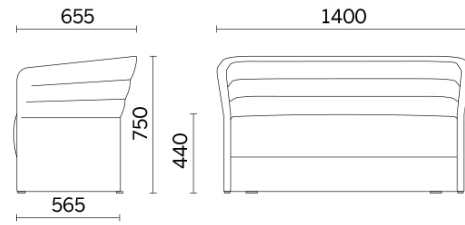

Kinomax, Europa, (2019)

2 posti con base a terra

Materiali e rivestimenti

Rivestimento

Tessuto AL - Alba / FIDIVI
Colori disponibili: 10

Tessuto ME - Medley / Gabriel
Colori disponibili: 15

Tessuto CH - Chili / Gabriel
Colori disponibili: 10