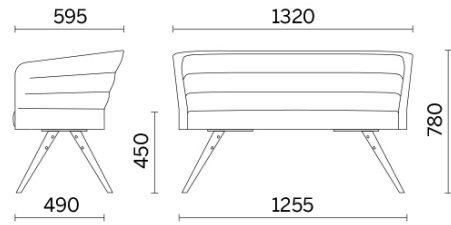

2 posti con base 4 gambe in legno