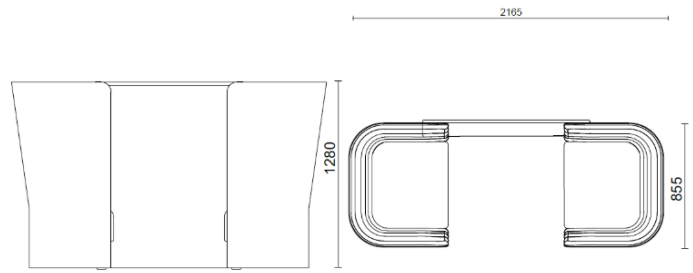

sitland

CellSpace

CellSpace - 2 posti con pannello rivestito

Materiali e rivestimenti

Rivestimento

Tessuto AL - Alba / FIDIVI
Colori disponibili: 10

Tessuto ME - Medley / Gabriel
Colori disponibili: 15

Tessuto CH - Chili / Gabriel
Colori disponibili: 10