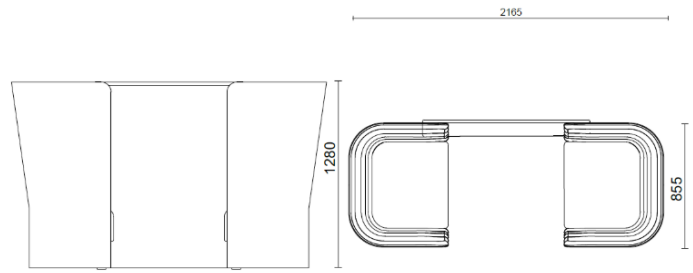

sitland

CellSpace

CellSpace - 2 posti con pannello rivestito

Materiali e rivestimenti

Rivestimento

Tessuto AL - Alba /
FIDIVI
Colori disponibili: 10

Tessuto ME - Medley /
Gabriel
Colori disponibili: 15

Tessuto CH - Chili /
Gabriel
Colori disponibili: 10