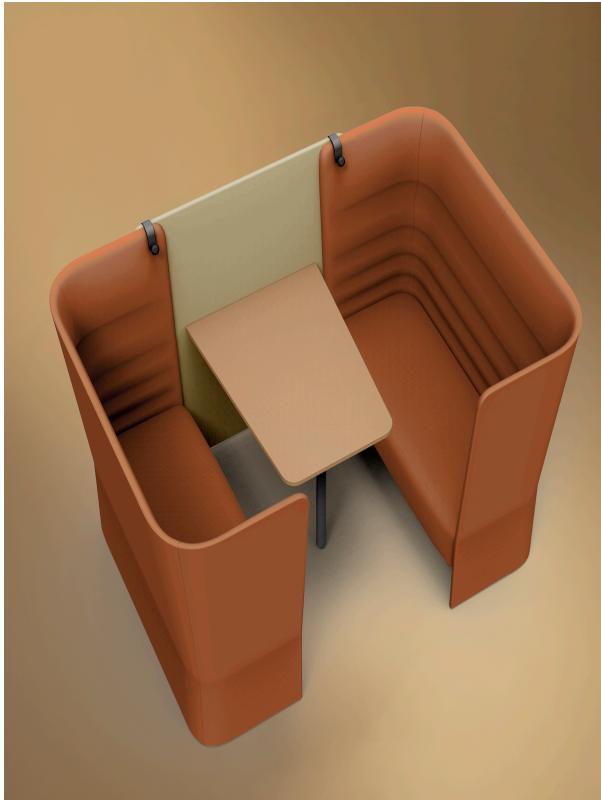

sitland

CellSpace

Cell Space - 4 posti con pannello e tavolo

Materiali e rivestimenti

Rivestimento

Tessuto AL - Alba /
FIDIVI
Colori disponibili: 10

Tessuto ME - Medley /
Gabriel
Colori disponibili: 15

Tessuto CH - Chili /
Gabriel
Colori disponibili: 10

Tessuto ST - Step /
Gabriel
Colori disponibili: 10

Tessuto MF - Main Line
Flax / Camira
Colori disponibili: 10

Tessuto MW - Main Line
Twist / Camira
Colori disponibili: 7

Tessuto CS - Crisp /
Gabriel
Colori disponibili: 10

Tessuto SY - Sinergy /
Camira
Colori disponibili: 10

Tessuto YO - Yoredale /
Camira
Colori disponibili: 10

Tessuto FT - Foster /
Vescom
Colori disponibili: 7

Tessuto RM - Remix 3 /
Kvadrat
Colori disponibili: 10

Tessuto HE - Hero 2 /
Kvadrat
Colori disponibili: 6

Tessuto FD - Fiord 2 /
Kvadrat
Colori disponibili: 7

Tessuto S1 - Steelcut 3 /
Kvadrat
Colori disponibili: 13

Questo prodotto è garantito 5 anni. Sitland si riserva di apportare modifiche e/o migliorie di carattere tecnico ed estetico ai propri modelli e prodotti in qualsiasi momento e senza preavviso. Le foto e i colori visualizzati sono puramente indicativi e possono variare rispetto alla realtà. Per maggiori informazioni si prega di contattare il nostro Servizio Clienti service@sitland.com