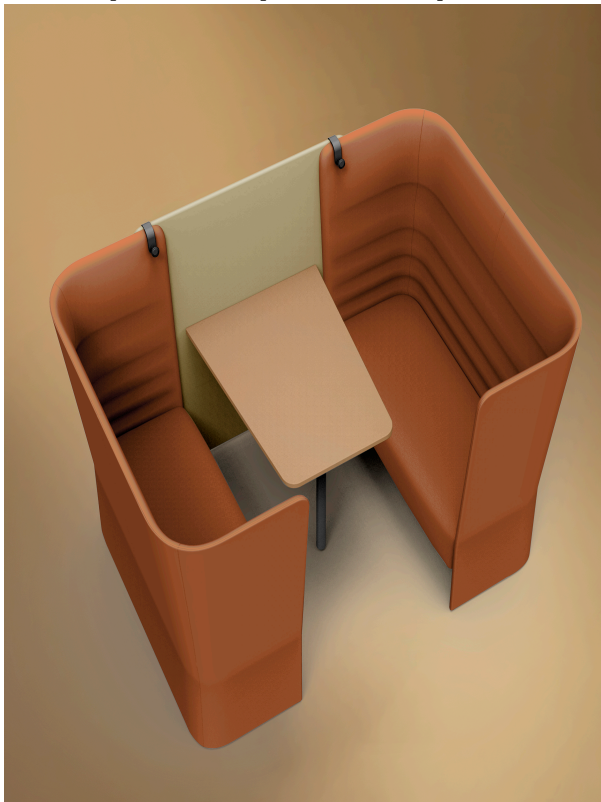

## CellSpace

## Cell Space - 4 posti con pannello e tavolo

Tessuto FD - Fiord 2 / Kvadrat  
Colori disponibili: 7

Tessuto S1 - Steelcut 3 / Kvadrat  
Colori disponibili: 13

**Questo prodotto è garantito 5 anni.** Sitland si riserva di apportare modifiche e/o migliorie di carattere tecnico ed estetico ai propri modelli e prodotti in qualsiasi momento e senza preavviso. Le foto e i colori visualizzati sono puramente indicativi e possono variare rispetto alla realtà. Per maggiori informazioni si prega di contattare il nostro Servizio Clienti [service@sitland.com](mailto:service@sitland.com)