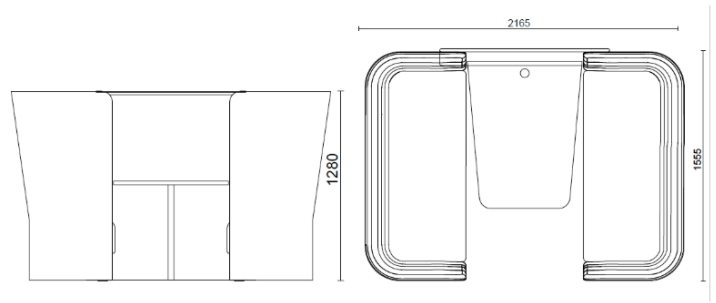

sitland

CellSpace

Cell Space - 4 posti con pannello e tavolo

Materiali e rivestimenti

Rivestimento

Tessuto AL - Alba /
FIDIVI
Colori disponibili: 10

Tessuto ME - Medley /
Gabriel
Colori disponibili: 15

Tessuto CH - Chili /
Gabriel
Colori disponibili: 10