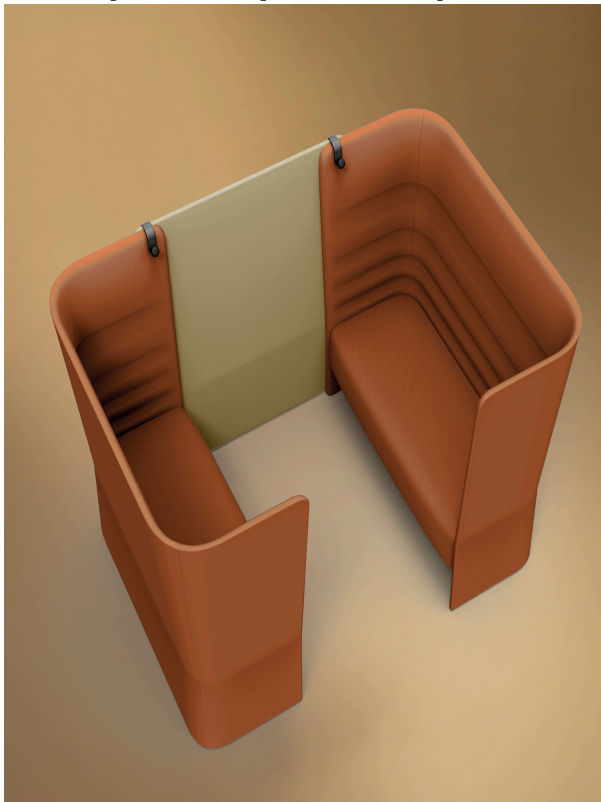

sitland

CellSpace

Cell Space - 4 posti con pannello

Materiali e rivestimenti

Rivestimento

Tessuto AL - Alba /
FIDIVI
Colori disponibili: 10

Tessuto ME - Medley /
Gabriel
Colori disponibili: 15

Tessuto CH - Chili /
Gabriel
Colori disponibili: 10

Tessuto ST - Step /
Gabriel
Colori disponibili: 10

Tessuto MF - Main Line
Flax / Camira
Colori disponibili: 10

Tessuto MW - Main Line
Twist / Camira
Colori disponibili: 7

Tessuto CS - Crisp /
Gabriel
Colori disponibili: 10

Tessuto SY - Sinergy /
Camira
Colori disponibili: 10

Tessuto YO - Yoredale /
Camira
Colori disponibili: 10

Tessuto FT - Foster /
Vescom
Colori disponibili: 7

Tessuto RM - Remix 3 /
Kvadrat
Colori disponibili: 10

Tessuto HE - Hero 2 /
Kvadrat
Colori disponibili: 6

Tessuto FD - Fiord 2 /
Kvadrat
Colori disponibili: 7

Tessuto S1 - Steelcut 3 /
Kvadrat
Colori disponibili: 13

Questo prodotto è garantito 5 anni. Sitland si riserva di apportare modifiche e/o migliorie di carattere tecnico ed estetico ai propri modelli e prodotti in qualsiasi momento e senza preavviso. Le foto e i colori visualizzati sono puramente indicativi e possono variare rispetto alla realtà. Per maggiori informazioni si prega di contattare il nostro Servizio Clienti service@sitland.com