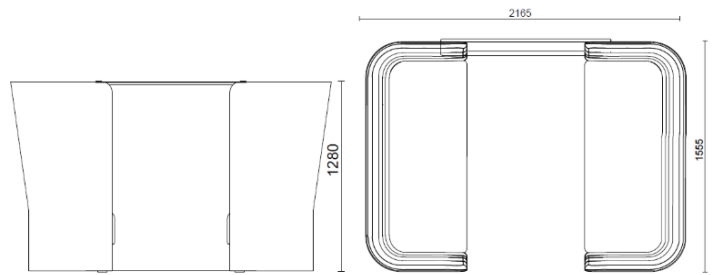

sitland

CellSpace

Cell Space - 4 posti con pannello

Materiali e rivestimenti

Rivestimento

Tessuto AL - Alba /
FIDIVI
Colori disponibili: 10

Tessuto ME - Medley /
Gabriel
Colori disponibili: 15

Tessuto CH - Chili /
Gabriel
Colori disponibili: 10

Tessuto ST - Step /
Gabriel
Colori disponibili: 10

Tessuto MF - Main Line
Flax / Camira
Colori disponibili: 10

Tessuto MW - Main Line
Twist / Camira
Colori disponibili: 7

Tessuto CS - Crisp /
Gabriel
Colori disponibili: 10