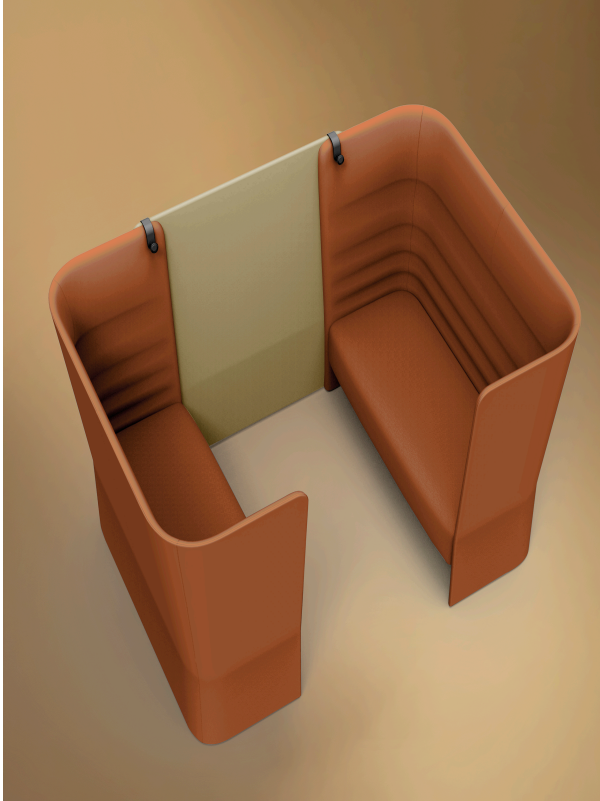

sitland

CellSpace

Cell Space - 4 posti con pannello

Materiali e rivestimenti

Rivestimento

Tessuto AL - Alba /
FIDIVI
Colori disponibili: 10

Tessuto ME - Medley /
Gabriel
Colori disponibili: 15

Tessuto CH - Chili /
Gabriel
Colori disponibili: 10

Tessuto ST - Step /
Gabriel
Colori disponibili: 10

Tessuto MF - Main Line
Flax / Camira
Colori disponibili: 10

Tessuto MW - Main Line
Twist / Camira
Colori disponibili: 7

Tessuto CS - Crisp /
Gabriel
Colori disponibili: 10

Tessuto SY - Sinergy /
Camira
Colori disponibili: 10

Tessuto YO - Yoredale /
Camira
Colori disponibili: 10

Tessuto FT - Foster /
Vescom
Colori disponibili: 7

Tessuto RM - Remix 3 /
Kvadrat
Colori disponibili: 10

Tessuto HE - Hero 2 /
Kvadrat
Colori disponibili: 6

Tessuto FD - Fiord 2 /
Kvadrat
Colori disponibili: 7

Tessuto S1 - Steelcut 3 /
Kvadrat
Colori disponibili: 13

Questo prodotto è garantito 5 anni. Sitland si riserva di apportare modifiche e/o migliorie di carattere tecnico ed estetico ai propri modelli e prodotti in qualsiasi momento e senza preavviso. Le foto e i colori visualizzati sono puramente indicativi e possono variare rispetto alla realtà. Per maggiori informazioni si prega di contattare il nostro Servizio Clienti service@sitland.com