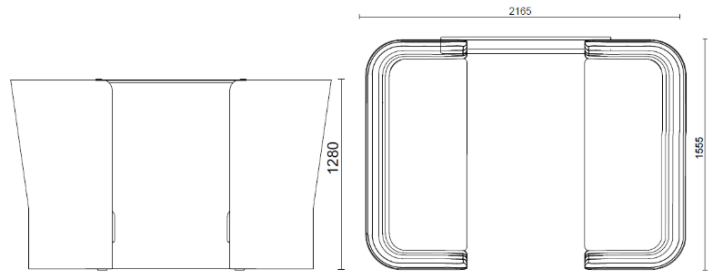

sitland

CellSpace

Cell Space - 4 posti con pannello

Materiali e rivestimenti

Rivestimento

Tessuto AL - Alba /
FIDIVI
Colori disponibili: 10

Tessuto ME - Medley /
Gabriel
Colori disponibili: 15

Tessuto CH - Chili /
Gabriel
Colori disponibili: 10