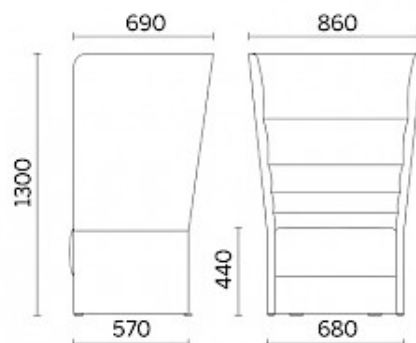

Salone Internazionale del Mobile di Milano 2017, Milano, Italia (2017)

Sitland chez Gabriel, Parigi, Francia (2018)

Modelli

1 posto
fissa con
base a
terra

1 posto
con
basamento
fisso in
acciaio
con 4
gambe in
legno