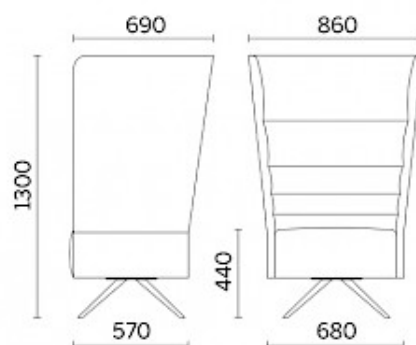

Salone Internazionale del Mobile di Milano 2017, Milano, Italia (2017)

Sitland chez Gabriel, Parigi, Francia (2018)

Modelli

1 posto
fissa con
base a
terra

1 posto
con
basamento
fisso in
acciaio
con 4
gambe in
legno

1 posto
girevole
con
basamento
centrale
rotondo in
acciaio

1 posto
con
basamento
girevole in
acciaio
con 4
razze in
legno

1 posto
con
basamento
girevole a
4 razze in
tubolare di
acciaio

1 posto
con
basamento
girevole a
4 razze in
alluminio