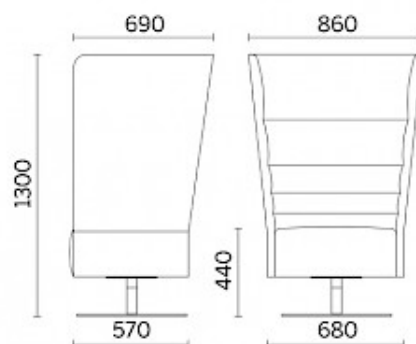

Salone Internazionale del Mobile di Milano 2017, Milano, Italia (2017)

Sitland chez Gabriel, Parigi, Francia (2018)

Modelli

1 posto
fissa con
base a
terra

1 posto
con
basamento
fisso in
acciaio
con 4
gambe in
legno

1 posto
girevole
con
basamento
centrale
rotondo in
acciaio

1 posto
con
basamento
girevole in
acciaio
con 4
razze in
legno

1 posto
con
basamento
girevole a
4 razze in
tubolare di
acciaio

1 posto
con
basamento
girevole a
4 razze in
alluminio