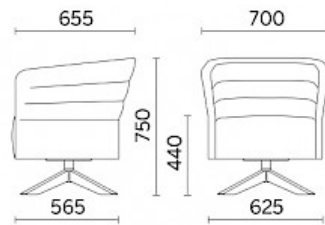

## Cell72

Declinazione di Cell128, Cell72 è la collezione di poltrone e divani a due posti nella variante con schienale basso, pensata per rispondere a esigenze di apertura compositiva. Raffinato e funzionale, lo spazio delle sedute può essere completato dal tavolino con supporto girevole, agevolmente accostabile o escludibile. Disponibile in numerosi colori e finiture, è presentato con basi diverse, in finitura legno o acciaio.

## 1 posto con basamento girevole in acciaio con 4 razze in legno