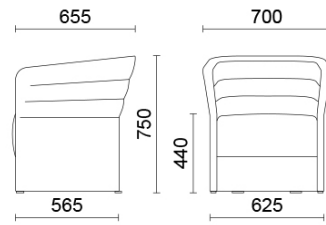

## Cell72

Declinazione di Cell128, Cell72 è la collezione di poltrone e divani a due posti nella variante con schienale basso, pensata per rispondere a esigenze di apertura compositiva. Raffinato e funzionale, lo spazio delle sedute può essere completato dal tavolino con supporto girevole, agevolmente accostabile o escludibile. Disponibile in numerosi colori e finiture, è presentato con basi diverse, in finitura legno o acciaio.

## 1 posto fissa con base a terra