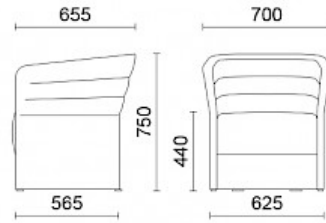

1 posto fissa con base a terra