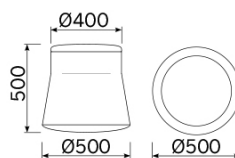

Modelli

H 500 con
ruote

H 600 con
ruote

H 500 3D

H 600 3D

Joy 3D
special
edition