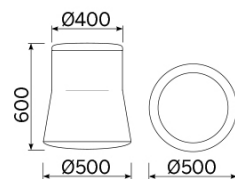

Modelli

H 500 con
ruote

H 600 con
ruote

H 500 3D

H 600 3D

Joy 3D
special
edition