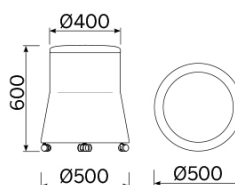

H 600 con
ruote