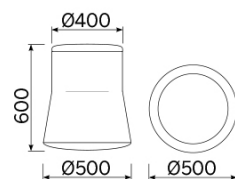

Joy 3D
special
edition