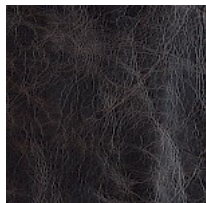

## Joy

Il pouf Joy è la sintesi di una linearità geometrica inedita, giocata su sottili proporzioni e misurate inclinazioni, messe in risalto da un armonioso contrasto cromatico. Un elemento d'arredo dalle molteplici destinazioni d'uso, funzionali e decorative. Una seduta attraente alla vista e confortevole all'esperienza. Disponibile in diverse varianti e personalizzabile nel caratteristico e raffinato binomio cromatico.

### Rivestimento

Pelle TU  
Colori disponibili: 4

Pelle TX  
Colori disponibili: 4

Rete RR  
Colori disponibili: 10

Tessuto SY | Sinergy  
Colori disponibili: 11

Tessuto MY | Memory 2  
Colori disponibili: 8