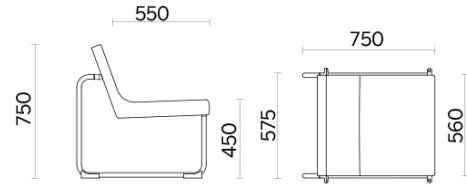

Modello base