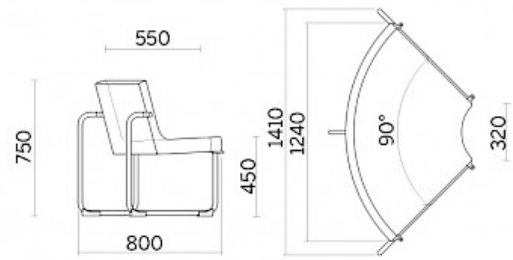

Modello concavo 90°