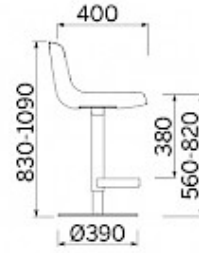

Visitatore
su slitta

Visitatore
su slitta
con
braccioli

Sgabello
H 670

Sgabello
H 770

Sgabello
regolabile
in altezza

Materiali e rivestimenti

Rivestimento

Ecopelle CX
Colori disponibili: 13