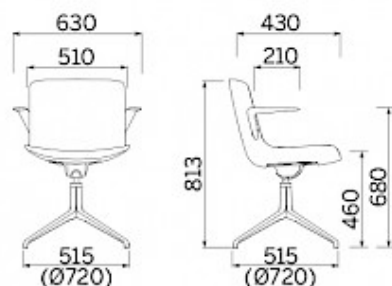

Modelli

Meeting
base 4
razze con
braccioli

Meeting
base 4
razze

Meeting
base 4
razze con
braccioli
a sbalzo

Meeting
base a
trespolo
in metallo

Meeting
base a
trespolo
in legno

4 gambe

4 gambe
con
braccioli

Visitatore
su slitta

Visitatore
su slitta
con
braccioli

Sgabello
H 670

Sgabello
H 770

Sgabello
regolabile
in altezza

Materiali e rivestimenti

Rivestimento

Ecopelle CX
Colori disponibili: 13