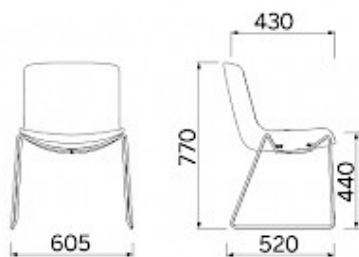

Milos

Milos, Dorigo design, è la seduta dall'estrema leggerezza estetica, con un sedile monoscocca dalla linea sottile e flessibile, sostenuto da un solido e indeformabile telaio interno in acciaio. La possibilità di integrare una tavoletta nella struttura del bracciolo offre uno strategico utilizzo della seduta in aule dedicate a formazione e conferenze. Milos è proposta anche nella versione sgabello, in due varianti differenti.

Modelli

Meeting
base 4
razze con
braccioli

Meeting
base 4
razze

Meeting
base 4
razze con
braccioli
a sbalzo

Meeting
base a
trespolo
in metallo

Meeting
base a
trespolo
in legno

4 gambe

4 gambe
con
braccioli

Visitatore
su slitta

Visitatore
su slitta
con
braccioli

Sgabello
H 670

Sgabello
H 770

Sgabello
regolabile
in altezza

Materiali e rivestimenti

Rivestimento

Ecopelle CX
Colori disponibili: 13