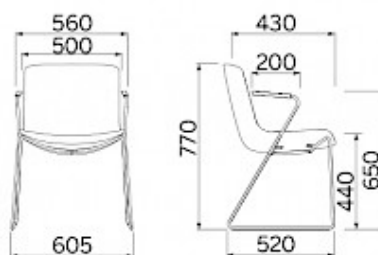

Milos

Milos, Dorigo design, è la seduta dall'estrema leggerezza estetica, con un sedile monoscocca dalla linea sottile e flessibile, sostenuto da un solido e indeformabile telaio interno in acciaio. La possibilità di integrare una tavoletta nella struttura del bracciolo offre uno strategico utilizzo della seduta in aule dedicate a formazione e conferenze. Milos è proposta anche nella versione sgabello, in due varianti differenti.

Modelli

Meeting
base 4
razze con
braccioli

Meeting
base 4
razze

Meeting
base 4
razze con
braccioli
a sbalzo

Meeting
base a
trespolo
in metallo

Meeting
base a
trespolo
in legno

4 gambe

4 gambe
con
braccioli

Visitatore
su slitta

Visitatore
su slitta
con
braccioli

Sgabello
H 670

Sgabello
H 770

Sgabello
regolabile
in altezza

Materiali e rivestimenti

Rivestimento

Ecopelle CX
Colori disponibili: 13