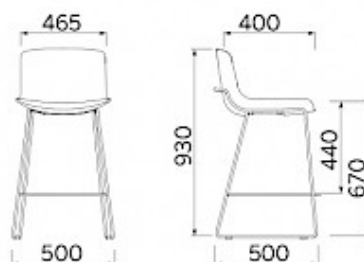

Milos

Milos, Dorigo design, è la seduta dall'estrema leggerezza estetica, con un sedile monoscocca dalla linea sottile e flessibile, sostenuto da un solido e indeformabile telaio interno in acciaio. La possibilità di integrare una tavoletta nella struttura del bracciolo offre uno strategico utilizzo della seduta in aule dedicate a formazione e conferenze. Milos è proposta anche nella versione sgabello, in due varianti differenti.

Modelli

Meeting
base 4
razze con
braccioli

Meeting
base 4
razze

Meeting
base 4
razze con
braccioli
a sbalzo

Meeting
base a
trespolo
in metallo

Meeting
base a
trespolo
in legno

4 gambe

4 gambe
con
braccioli

Visitatore
su slitta

Visitatore
su slitta
con
braccioli

Sgabello
H 670

Sgabello
H 770

Sgabello
regolabile
in altezza

Materiali e rivestimenti

Rivestimento

Ecopelle CX
Colori disponibili: 13