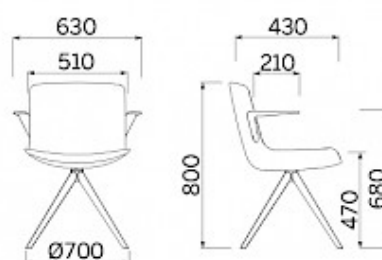

Milos

Milos, Dorigo design, è la seduta dall'estrema leggerezza estetica, con un sedile monoscocca dalla linea sottile e flessibile, sostenuto da un solido e indeformabile telaio interno in acciaio. La possibilità di integrare una tavoletta nella struttura del bracciolo offre uno strategico utilizzo della seduta in aule dedicate a formazione e conferenze. Milos è proposta anche nella versione sgabello, in due varianti differenti.

Modelli

Meeting
base 4
razze con
braccioli

Meeting
base 4
razze

Meeting
base 4
razze con
braccioli
a sbalzo

Meeting
base a
trespolo
in metallo

Meeting
base a
trespolo
in legno

4 gambe

4 gambe
con
braccioli

Visitatore
su slitta

Visitatore
su slitta
con
braccioli

Sgabello
H 670

Sgabello
H 770

Sgabello
regolabile
in altezza

Materiali e rivestimenti

Rivestimento

Ecopelle CX
Colori disponibili: 13