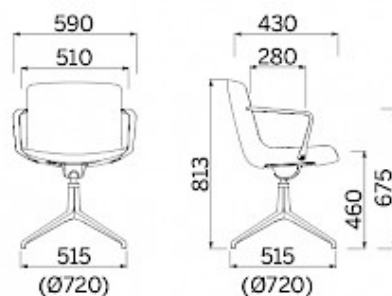

Milos

Milos, Dorigo design, è la seduta dall'estrema leggerezza estetica, con un sedile monoscocca dalla linea sottile e flessibile, sostenuto da un solido e indeformabile telaio interno in acciaio. La possibilità di integrare una tavoletta nella struttura del bracciolo offre uno strategico utilizzo della seduta in aule dedicate a formazione e conferenze. Milos è proposta anche nella versione sgabello, in due varianti differenti.

Modelli

Meeting
base 4
razze con
braccioli

Meeting
base 4
razze

Meeting
base 4
razze con
braccioli
a sbalzo

Meeting
base a
trespolo
in metallo

Meeting
base a
trespolo
in legno

4 gambe

4 gambe
con
braccioli