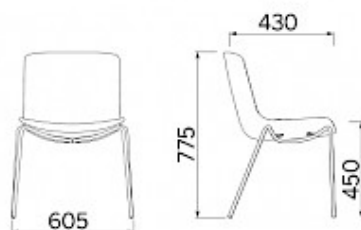

Milos

Milos, Dorigo design, è la seduta dall'estrema leggerezza estetica, con un sedile monoscocca dalla linea sottile e flessibile, sostenuto da un solido e indeformabile telaio interno in acciaio. La possibilità di integrare una tavoletta nella struttura del bracciolo offre uno strategico utilizzo della seduta in aule dedicate a formazione e conferenze. Milos è proposta anche nella versione sgabello, in due varianti differenti.

Modelli

Meeting
base 4
razze con
braccioli

Meeting
base 4
razze

Meeting
base 4
razze con
braccioli
a sbalzo

Meeting
base a
trespolo
in metallo

Meeting
base a
trespolo
in legno

4 gambe

4 gambe
con
braccioli

Visitatore
su slitta

Visitatore
su slitta
con
braccioli

Sgabello
H 670

Sgabello
H 770

Sgabello
regolabile
in altezza

Materiali e rivestimenti

Rivestimento

Ecopelle CX
Colori disponibili: 13