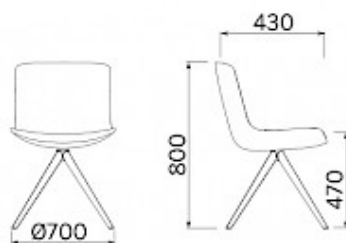

Milos

Milos, Dorigo design, è la seduta dall'estrema leggerezza estetica, con un sedile monoscocca dalla linea sottile e flessibile, sostenuto da un solido e indeformabile telaio interno in acciaio. La possibilità di integrare una tavoletta nella struttura del bracciolo offre uno strategico utilizzo della seduta in aule dedicate a formazione e conferenze. Milos è proposta anche nella versione sgabello, in due varianti differenti.

Modelli

Meeting
base 4
razze con
braccioli

Meeting
base 4
razze

Meeting
base 4
razze con
braccioli
a sbalzo

Meeting
base a
trespolo
in metallo

Meeting
base a
trespolo
in legno

4 gambe

4 gambe
con
braccioli

Visitatore
su slitta

Visitatore
su slitta
con
braccioli

Sgabello
H 670

Sgabello
H 770

Sgabello
regolabile
in altezza

Materiali e rivestimenti

Rivestimento

Ecopelle CX
Colori disponibili: 13