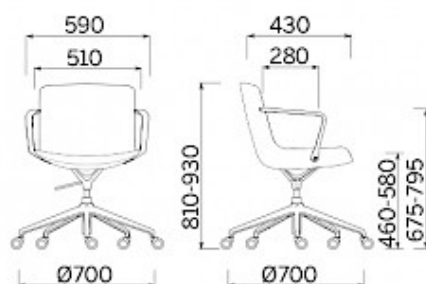

Milos

Milos, Dorigo design, è la seduta dall'estrema leggerezza estetica, con un sedile monoscocca dalla linea sottile e flessibile, sostenuto da un solido e indeformabile telaio interno in acciaio. La possibilità di integrare una tavoletta nella struttura del bracciolo offre uno strategico utilizzo della seduta in aule dedicate a formazione e conferenze. Milos è proposta anche nella versione sgabello, in due varianti differenti.

Modelli

Meeting
base 4
razze con
braccioli

Meeting
base 4
razze

Meeting
base 4
razze con
braccioli
a sbalzo

Meeting
base a
trespolo
in metallo

Meeting
base a
trespolo
in legno

4 gambe

4 gambe
con
braccioli