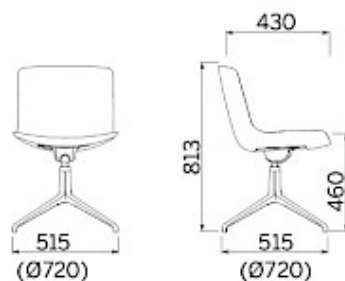

Milos

Milos, Dorigo design, è la seduta dall'estrema leggerezza estetica, con un sedile monoscocca dalla linea sottile e flessibile, sostenuto da un solido e indeformabile telaio interno in acciaio. La possibilità di integrare una tavoletta nella struttura del bracciolo offre uno strategico utilizzo della seduta in aule dedicate a formazione e conferenze. Milos è proposta anche nella versione sgabello, in due varianti differenti.

Modelli

Meeting
base 4
razze con
braccioli

Meeting
base 4
razze

Meeting
base 4
razze con
braccioli
a sbalzo

Meeting
base a
trespolo
in metallo

Meeting
base a
trespolo
in legno

4 gambe

4 gambe
con
braccioli