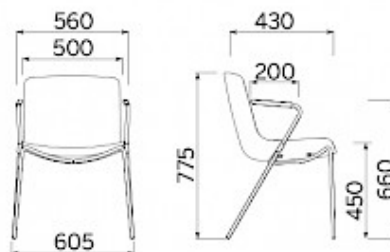

Milos

Milos, Dorigo design, è la seduta dall'estrema leggerezza estetica, con un sedile monoscocca dalla linea sottile e flessibile, sostenuto da un solido e indeformabile telaio interno in acciaio. La possibilità di integrare una tavoletta nella struttura del bracciolo offre uno strategico utilizzo della seduta in aule dedicate a formazione e conferenze. Milos è proposta anche nella versione sgabello, in due varianti differenti.

Modelli

Meeting
base 4
razze con
braccioli

Meeting
base 4
razze

Meeting
base 4
razze con
braccioli
a sbalzo

Meeting
base a
trespolo
in metallo

Meeting
base a
trespolo
in legno

4 gambe

4 gambe
con
braccioli

Visitatore
su slitta

Visitatore
su slitta
con
braccioli

Sgabello
H 670

Sgabello
H 770

Sgabello
regolabile
in altezza

Materiali e rivestimenti

Rivestimento

Ecopelle CX
Colori disponibili: 13