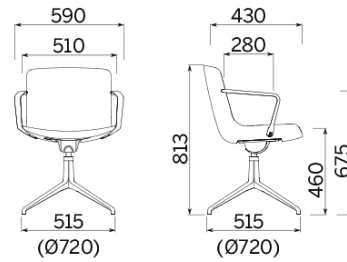

Meeting base 4 razze con braccioli