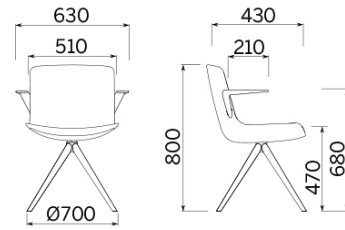

Meeting base a trespolo in legno