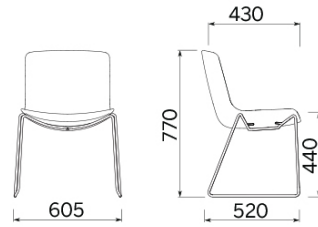

Visitatore su slitta