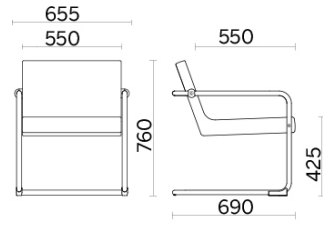

Lounge chair