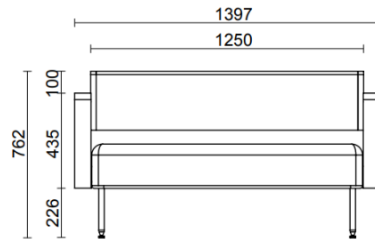

Dapper due posti