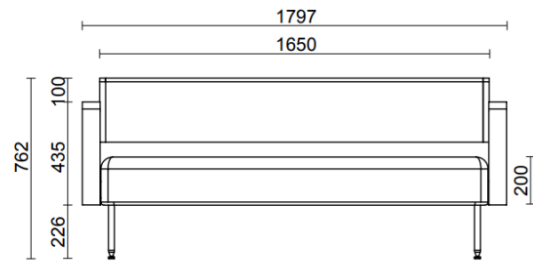

Modelli

Dapper poltrona

Dapper due posti

Dapper tre posti

Materiali e rivestimenti

Rivestimento

Tessuto AL - Alba / FIDIVI
Colori disponibili: 10

Tessuto BN - Bondai / FIDIVI
Colori disponibili: 10