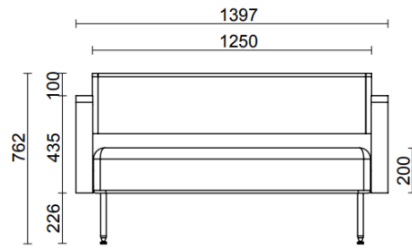

Dapper due posti