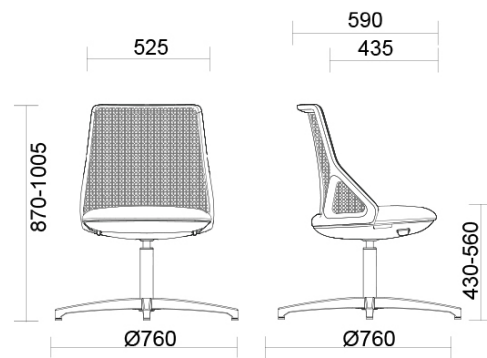

## Delta

Delta è la collezione di sedute che si distingue per il disegno essenziale. Un'unica linea definisce la forma dello schienale e del sedile che cela una meccanica autopesante. Le leve per la regolazione dell'altezza e dell'oscillazione del sedile sono integrate nella seduta. Lo schienale è disponibile tappezzato o in rete traspirante e può essere declinato in due altezze: alta o media. La struttura, bianca o nera, può essere abbinata ad una base a 5 razze in nylon o alluminio o a 4 razze in alluminio.

## Meeting schienale basso