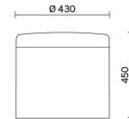

Storie collegate

Sirti S.p.A, Milano, Italia (2022)

Laminazione Sottile Academy, San Marco Evangelista (CE), Italia (2022)

Recom Power Systems, Mareno di Piave (TV), Italia (2025)

Modelli

H 400 mm

H 450 mm

H 610 mm