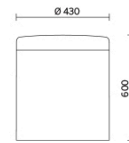

Storie collegate

Sirti S.p.A, Milano, Italia (2022)

Laminazione Sottile Academy, San Marco Evangelista (CE), Italia (2022)

Recom Power Systems, Mareno di Piave (TV), Italia (2025)

Modelli

H 400 mm

H 450 mm

H 610 mm