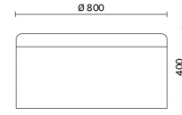

Storie collegate

Sirti S.p.A, Milano, Italia (2022)

Laminazione Sottile Academy, San Marco Evangelista (CE), Italia (2022)

Recom Power Systems, Mareno di Piave (TV), Italia (2025)

Modelli

H 400 mm

H 450 mm

H 610 mm