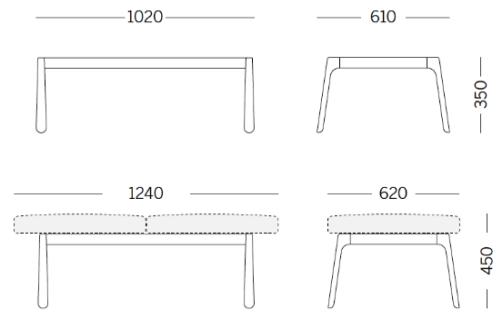

Drop

Storie collegate

Danone Office, Algeri, Algeria (2023)

modulo 2 unità - divano

Materiali e rivestimenti

Rivestimenti

Tessuto ME - Medley / Gabriel
Colori disponibili: 15

Tessuto MF - Main Line Flax / Camira
Colori disponibili: 10

Tessuto MW - Main Line Twist / Camira
Colori disponibili: 7

Tessuto CH - Chili / Gabriel
Colori disponibili: 10

Tessuto SY - Sinergy / Camira
Colori disponibili: 10

Tessuto CS - Crisp / Gabriel
Colori disponibili: 10