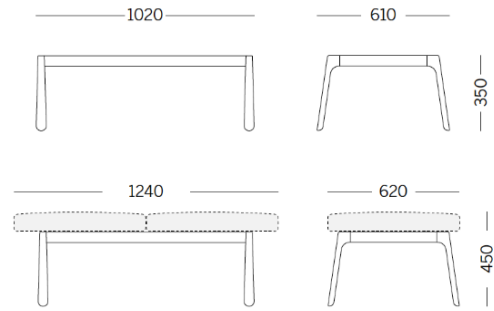

Drop

Storie collegate

Danone Office, Algeri, Algeria (2023)

modulo 2 unità - divano

Materiali e rivestimenti

Rivestimenti

Tessuto ME - Medley / Gabriel
Colori disponibili: 15

Tessuto MF - Main Line Flax / Camira
Colori disponibili: 10

Tessuto MW - Main Line Twist / Camira
Colori disponibili: 7

Tessuto CH - Chili / Gabriel
Colori disponibili: 10

Tessuto SY - Sinergy / Camira
Colori disponibili: 10

Tessuto CS - Crisp / Gabriel
Colori disponibili: 10