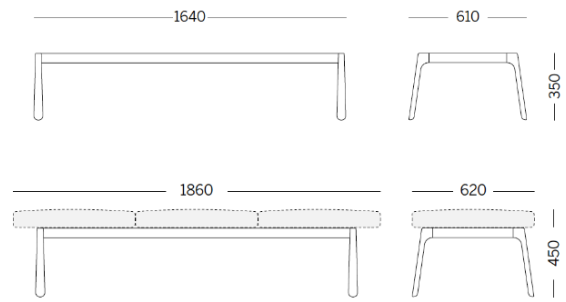

Drop

Storie collegate

Danone Office, Algeri, Algeria (2023)

modulo 3 unità - panca con schienali

Materiali e rivestimenti

Rivestimenti

Tessuto ME - Medley / Gabriel
Colori disponibili: 15

Tessuto MF - Main Line Flax / Camira
Colori disponibili: 10

Tessuto MW - Main Line Twist / Camira
Colori disponibili: 7

Tessuto CH - Chili / Gabriel
Colori disponibili: 10

Tessuto SY - Sinergy / Camira
Colori disponibili: 10

Tessuto CS - Crisp / Gabriel
Colori disponibili: 10