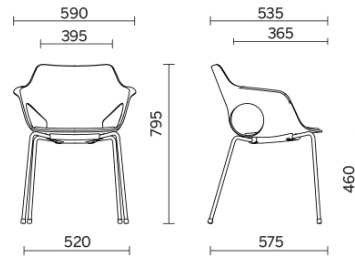

## Hug

Hug è l'innovativa e multifunzionale seduta con monoscocca in plastica, completamente personalizzabile, per la massima libertà compositiva. Disponibile con base a slitta, a quattro piedi o a trespolo, in diverse finiture, Hug si veste di una palette cromatica di tendenza, per arredare con stile spazi di condivisione, incontro e attesa in ambienti di varia tipologia. Particolarmente raffinata la versione con scocca in legno, per un design dallo stile naturale.

## 4 gambe