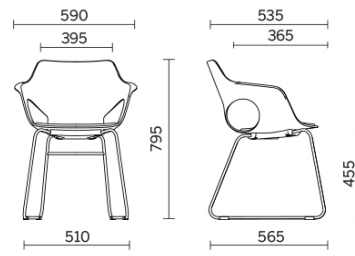

Visitatore su slitta