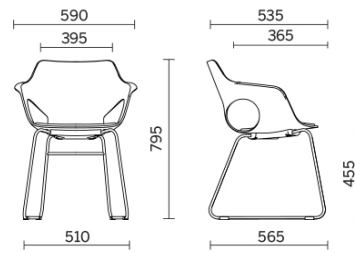

## Hug

Hug è l'innovativa e multifunzionale seduta con monoscocca in plastica, completamente personalizzabile, per la massima libertà compositiva. Disponibile con base a slitta, a quattro piedi o a trespolo, in diverse finiture, Hug si veste di una palette cromatica di tendenza, per arredare con stile spazi di condivisione, incontro e attesa in ambienti di varia tipologia. Particolarmente raffinata la versione con scocca in legno, per un design dallo stile naturale.

## Visitatore su slitta