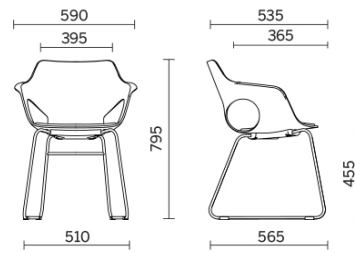

Visitatore su slitta