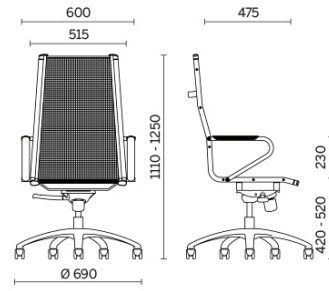

Ice

Direzionale

Materiali e rivestimenti

Rivestimento

Rete RP - Net Medium /
Serge Ferrari
Colori disponibili: 1

Questo prodotto è garantito 5 anni. Sitland si riserva di apportare modifiche e/o migliorie di carattere tecnico ed estetico ai propri modelli e prodotti in qualsiasi momento e senza preavviso. Le foto e i colori visualizzati sono puramente indicativi e possono variare rispetto alla realtà. Per maggiori informazioni si prega di contattare il nostro Servizio Clienti service@sitland.com