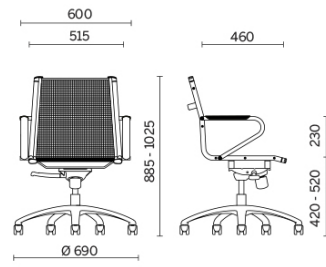

Manageriale