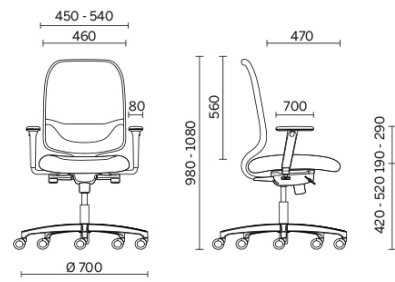

Invicta Comfort