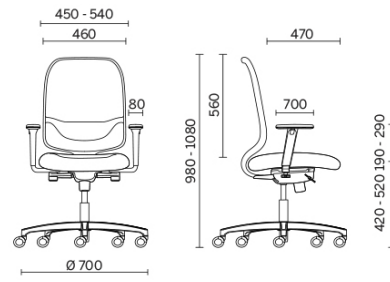

Invicta Comfort