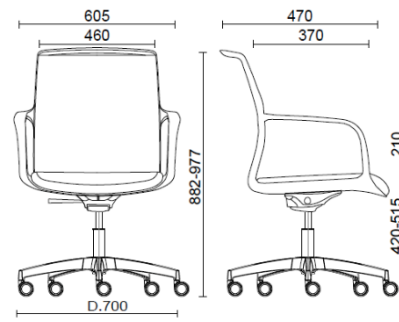

Join

Join, meeting, base 5 razze nero

Materiali e rivestimenti

Rivestimenti schienale in rete

Rete TT
Colori disponibili: 1

Rete RF - Polo / FiDiVi Service
Colori disponibili: 5

Rete RR - Runner / Gabriel
Colori disponibili: 10