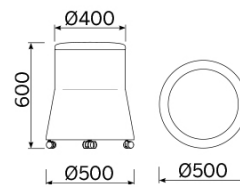

H 600 con
ruote