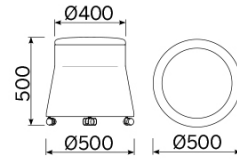

Modelli

H 500 con
ruote