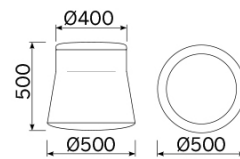

Modelli

H 500 con
ruote

H 600 con
ruote

H 500 3D

H 600 3D