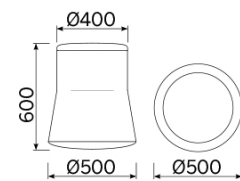

Modelli

H 500 con
ruote

H 600 con
ruote

H 500 3D

H 600 3D