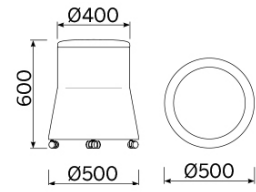

H 600 con ruote