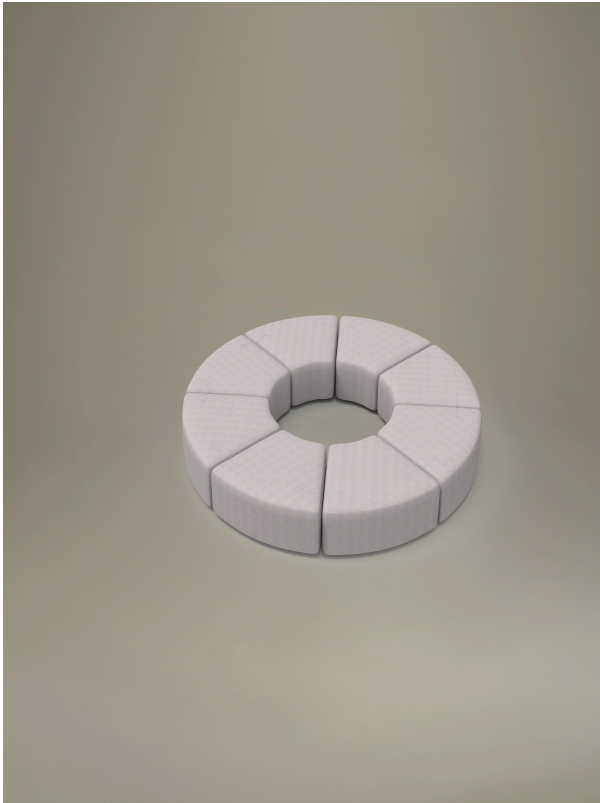

## Lido

## Cerchio grande

**Ø 325 X 41 H**

Tessuto HE - Hero 2 / Kvadrat  
Colori disponibili: 6

Tessuto FD - Fiord 2 / Kvadrat  
Colori disponibili: 7

Tessuto S1 - Steelcut 3 / Kvadrat  
Colori disponibili: 13

Tessuto CH - Chili / Gabriel  
Colori disponibili: 10

Tessuto spalmato SC - Secret / Flukso  
Colori disponibili: 10

**Questo prodotto è garantito 5 anni.** Sitland si riserva di apportare modifiche e/o migliorie di carattere tecnico ed estetico ai propri modelli e prodotti in qualsiasi momento e senza preavviso. Le foto e i colori visualizzati sono puramente indicativi e possono variare rispetto alla realtà. Per maggiori informazioni si prega di contattare il nostro Servizio Clienti [service@sitland.com](mailto:service@sitland.com)