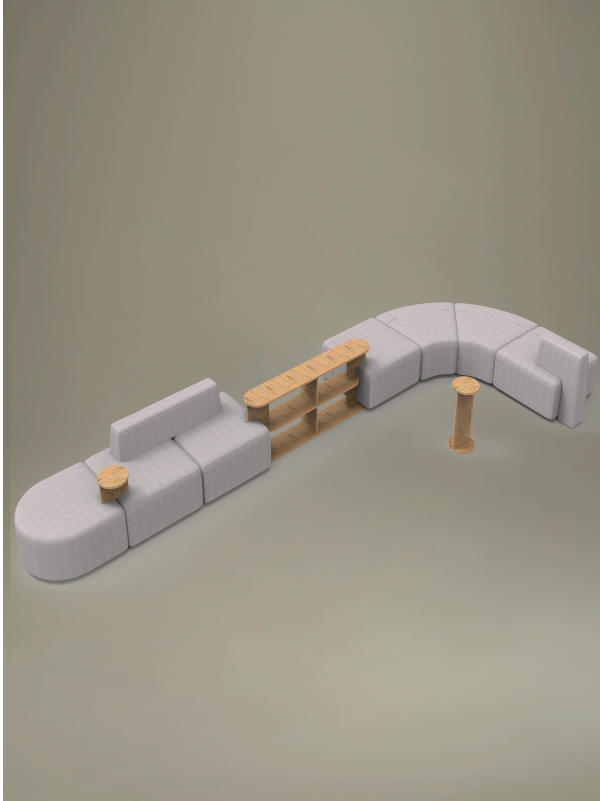

## Lido

## Isola 4

**Cm 608 X 208 X 71 H**