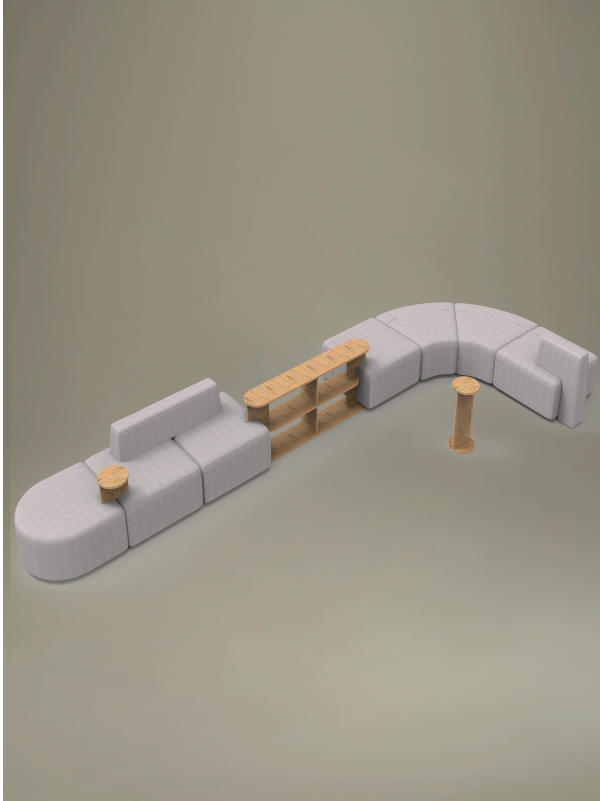

Lido

Storie collegate

Recom Power Systems, Marenò di Piave (TV), Italia (2025)

Isola 4

Cm 608 X 208 X 71 H

Materiali e rivestimenti

Rivestimenti

Tessuto ME - Medley / Gabriel
Colori disponibili: 15

Tessuto ST - Step / Gabriel
Colori disponibili: 10

Tessuto MF - Main Line Flax / Camira
Colori disponibili: 10

Tessuto MW - Main Line Twist / Camira
Colori disponibili: 7

Tessuto SY - Sinergy / Camira
Colori disponibili: 10

Tessuto FD - Fiord 2 / Kvadrat
Colori disponibili: 7

Tessuto S1 - Steelcut 3 / Kvadrat
Colori disponibili: 13

Tessuto CH - Chili / Gabriel
Colori disponibili: 10

Tessuto spalmato SC - Secret / Flukso
Colori disponibili: 10