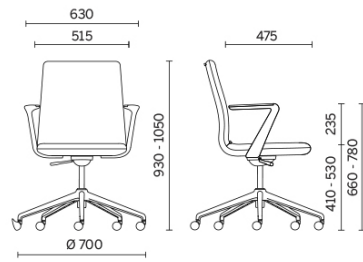

Line

Storie collegate

South, Hunsfos Næringspark, Norvegia (2018)

Manageriale

Materiali e rivestimenti

Rivestimento

Tessuto spalmato NX
Colori disponibili: 11

Tessuto spalmato SC - Secret / Flukso
Colori disponibili: 10